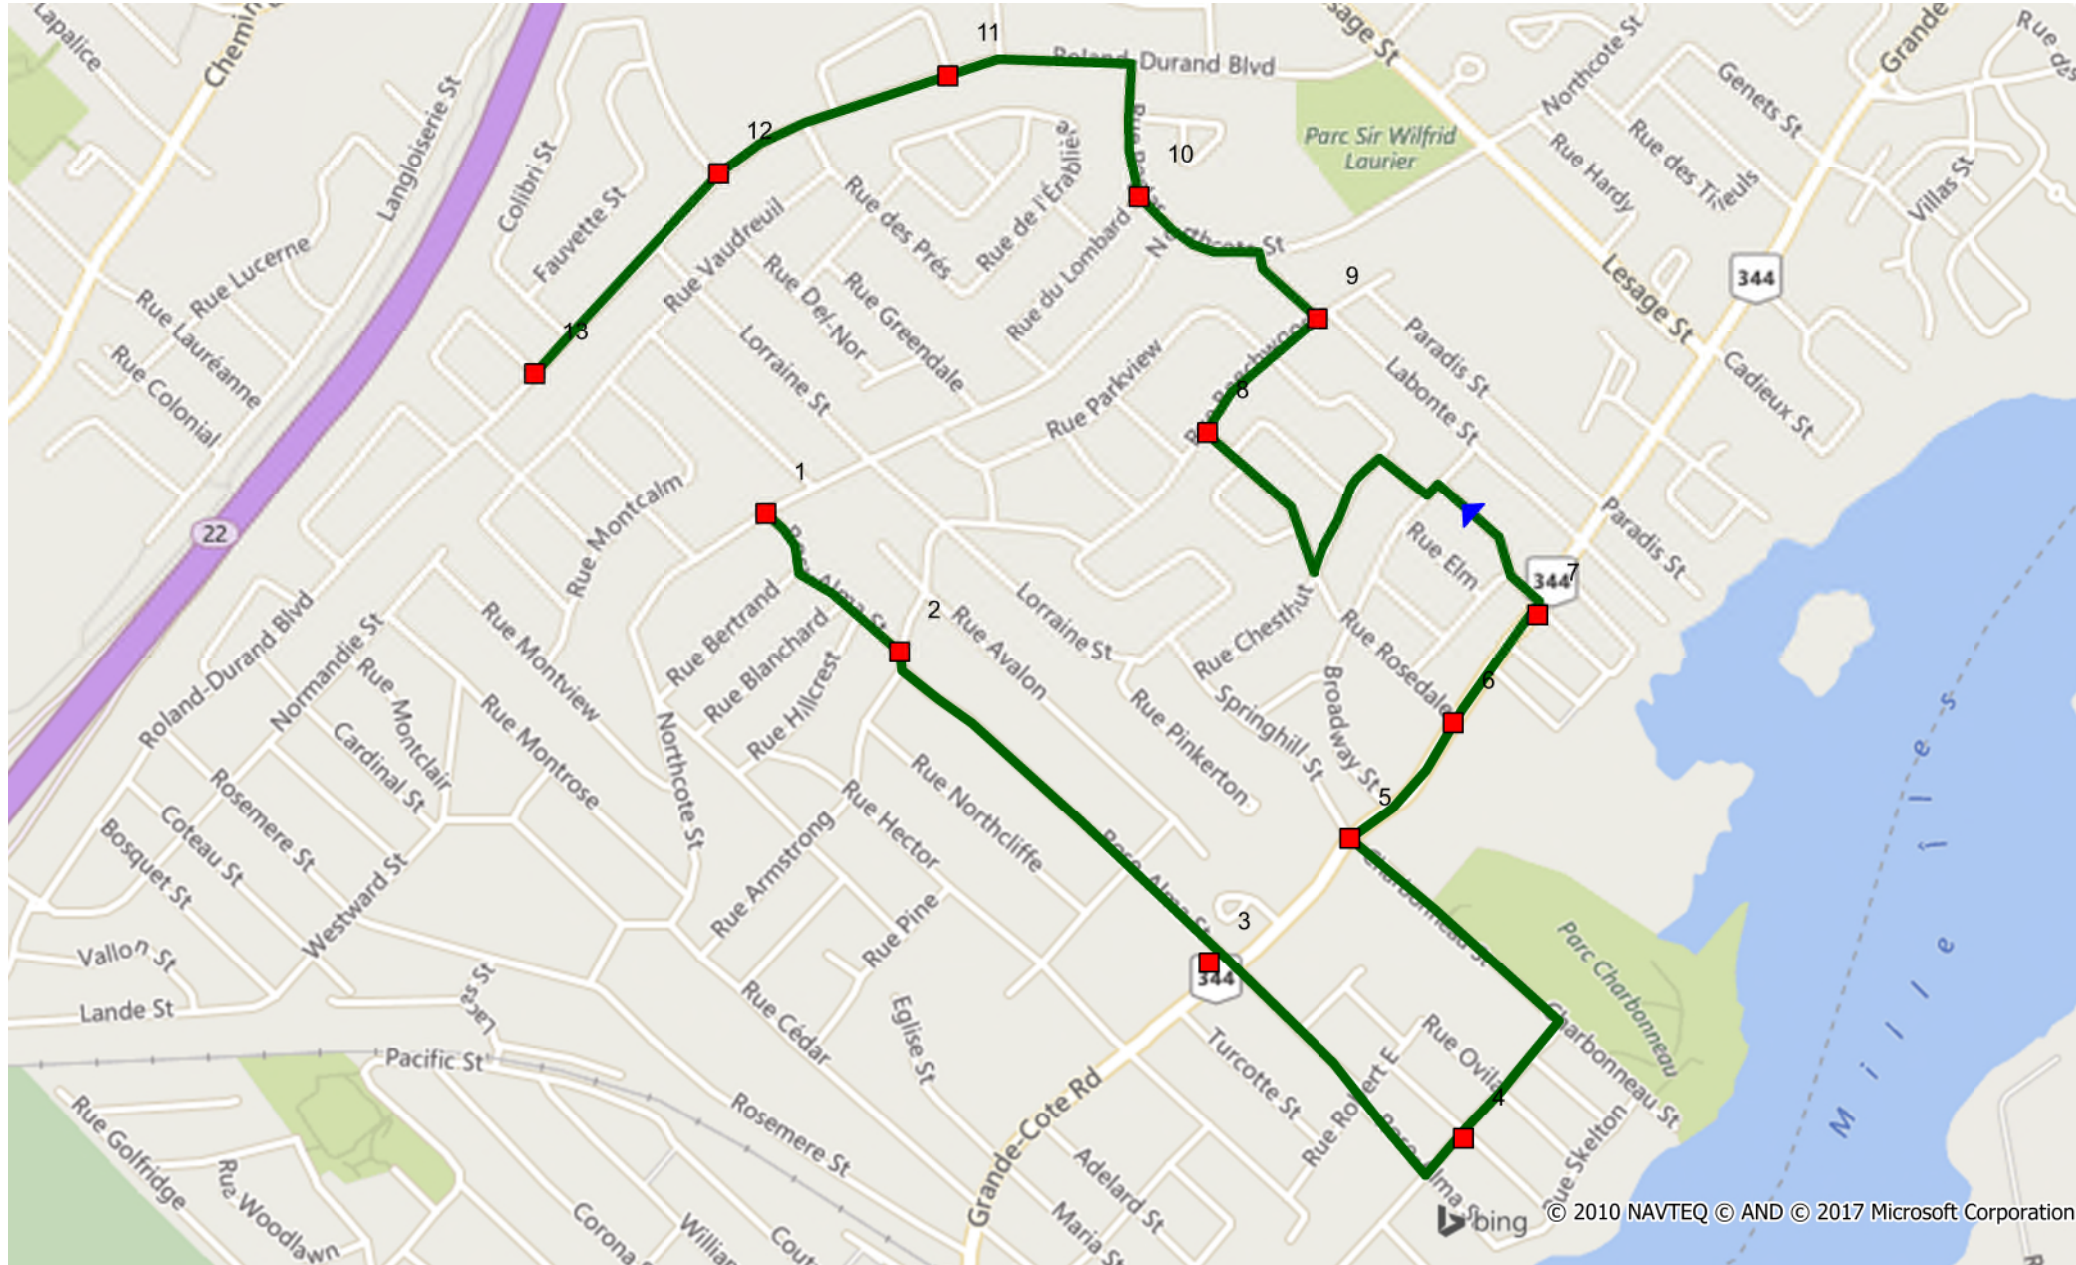

## Polyvalente Sainte-Thérèse

### Ligne 22-01

Heure de départ : (matin)  
7:50  
Heure de départ : (soir)  
15:40

Ligne	Ordre	Arrêts
22-01	1	Northcote / Rose-Alma
22-01	2	Rose-Alma / Armstrong
22-01	3	Rose-Alma / Grande-Côte
22-01	4	Perreault / Alexandre
22-01	5	Grande-Côte / Charbonneau
22-01	6	Grande-Côte / Rosedale
22-01	7	Grande-Côte / Saint-Laurent
22-01	8	Rosedale / Beachwood
22-01	9	Beechwood / du Melrose
22-01	10	Poplar / Du Lombard
22-01	11	Roland-Durand / Roseraie
22-01	12	Roland-Durand / Du Colibri (1)
22-01	13	Roland-Durand / Du Geai-Bleu