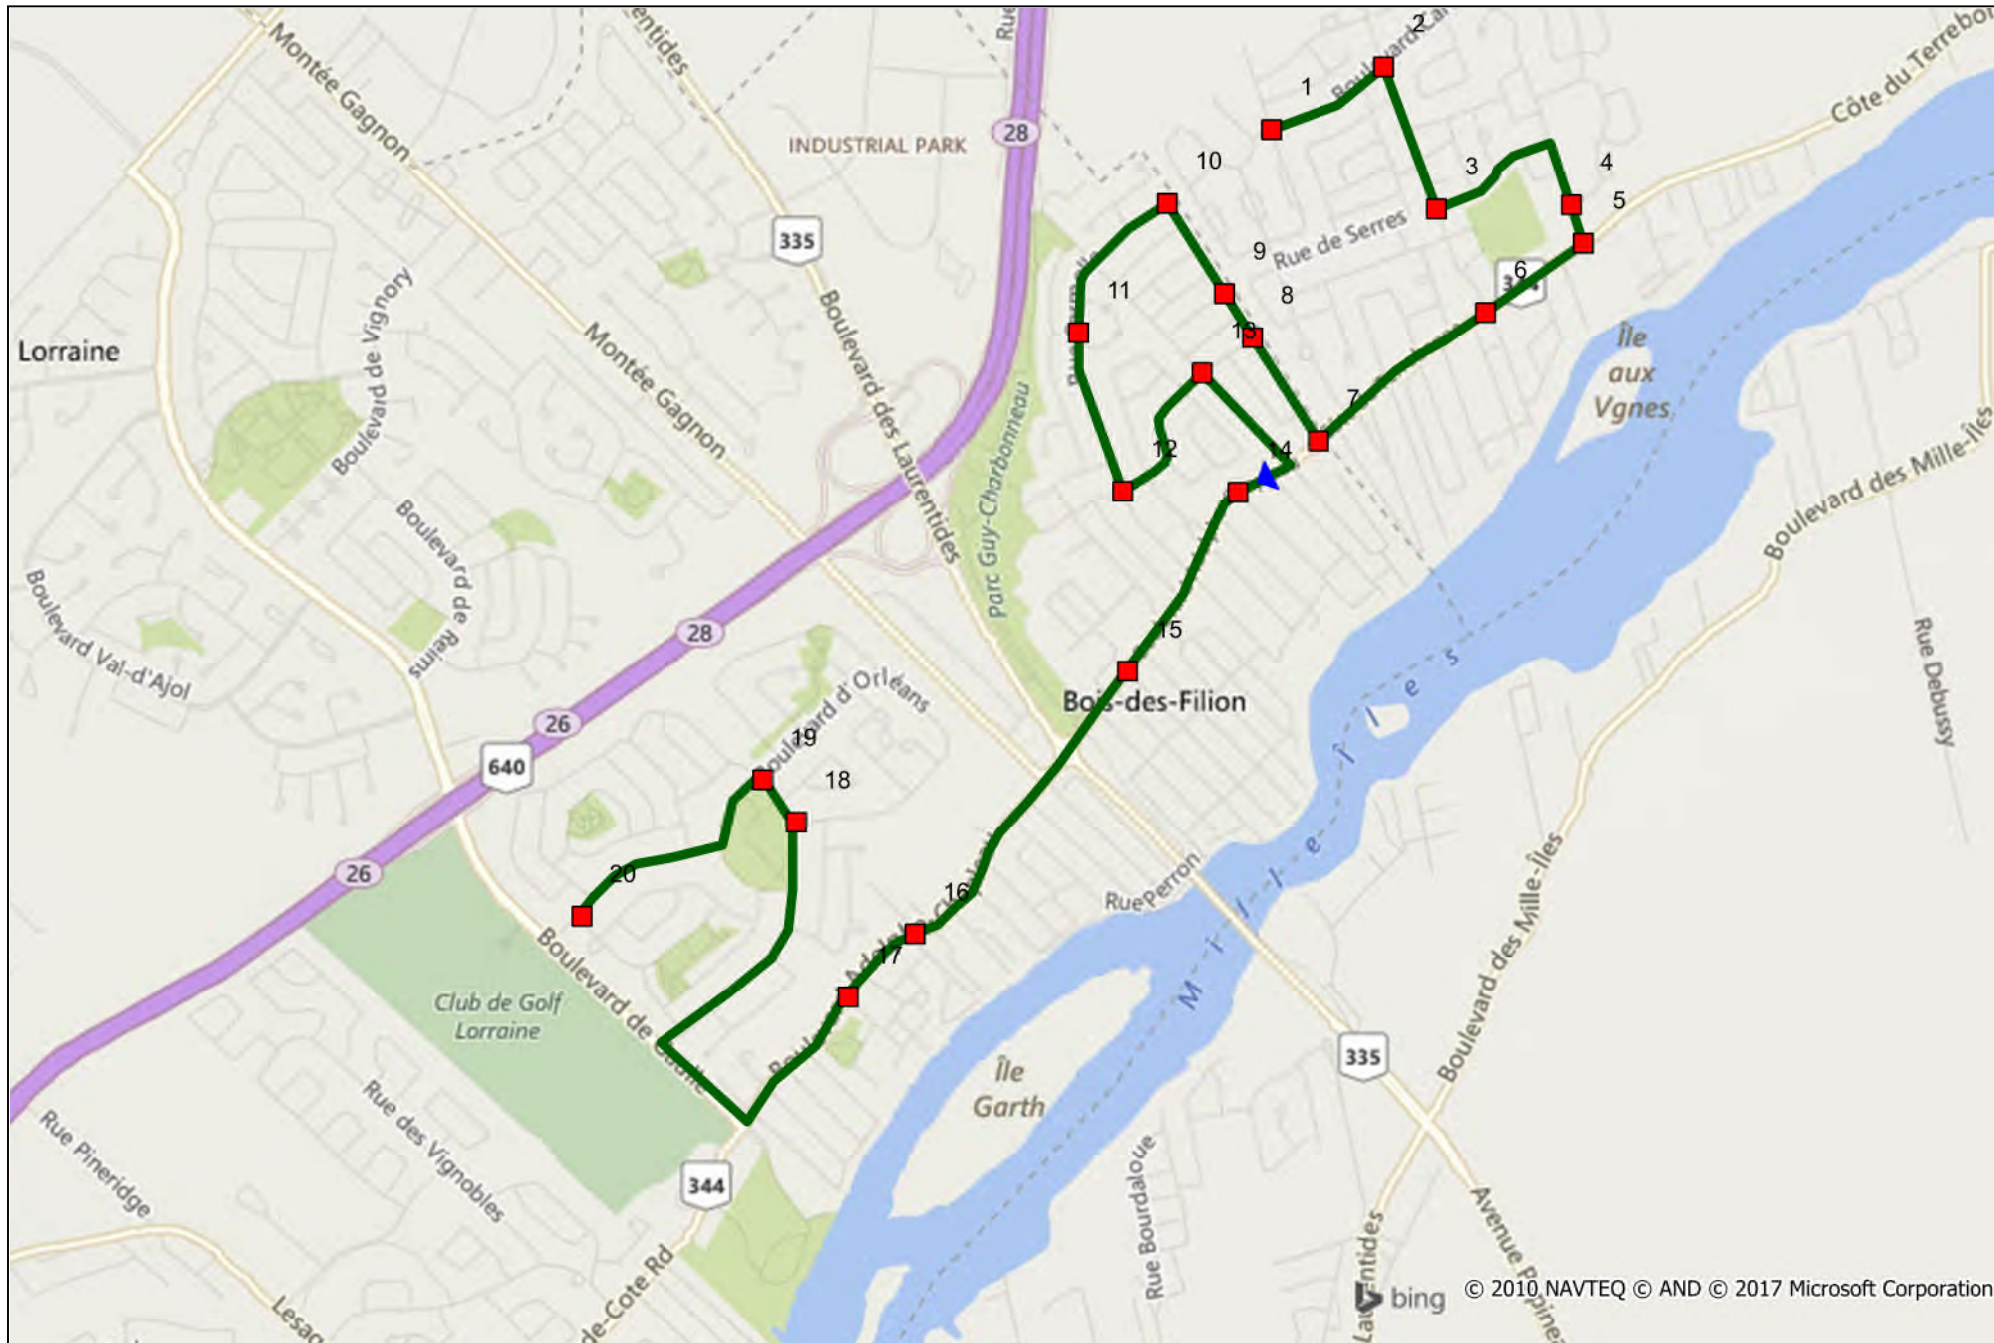

## Polyvalente Sainte-Thérèse

### Ligne 22-03

Heure de départ : (matin)

7:50

Heure de départ : (soir)

15:40

Ligne	Ordre	Arrêts
22-03	1	Carmel / Montée des Cueilleurs
22-03	2	Carmel / George VI
22-03	3	George VI / Marceline
22-03	4	D'Aubervilliers / De Compostelle
22-03	5	D'Aubervilliers / Côte Terrebonne
22-03	6	Côte Terrebonne / Georges VI
22-03	7	Adolphe-Chapleau / 24e Avenue Nord
22-03	8	24e Avenue Nord / Rock-Sauriol
22-03	9	24e Avenue Nord / Savaria
22-03	10	24e Avenue Nord / Carmelle
22-03	11	Carmelle / Place Omer-Roy (1)
22-03	12	Carmelle / Joseph-Germain
22-03	13	Joseph-Germain / 25e Avenue
22-03	14	Adolphe-Chapleau / 27e Avenue
22-03	15	Adolphe-Chapleau / 36e Avenue
22-03	16	Adolphe-Chapleau / 51e Avenue
22-03	17	Adolphe-Chapleau / 53e Avenue
22-03	18	De Chambord/ Prince-Val
22-03	19	De Chambord/ d'Orléans (2)
22-03	20	De Nancy/ De la Meuse