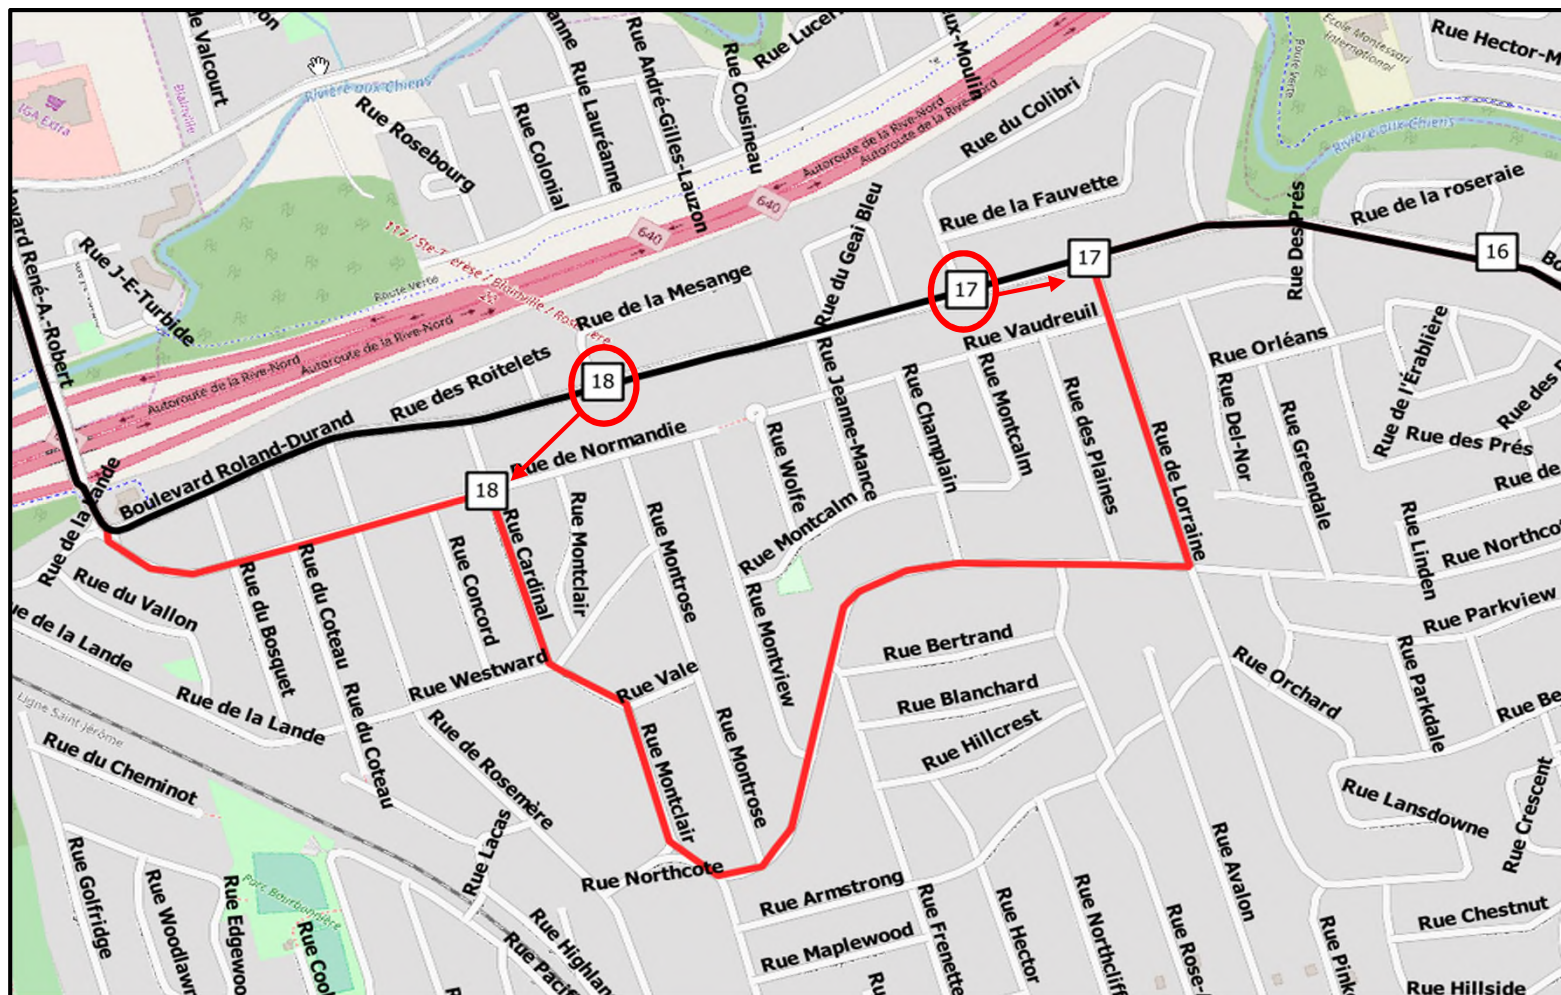

Polyvalente de Sainte-Thérèse
Ligne 27-01
Détour jusqu'au 31 octobre

Heure de départ
AM: 07:45
PM: 15:40

Liste des arrêts

- 1 du Val-d'Ajol / De Gaulle
- 2 Rene-d'Anjou / de Hombourg
- 3 René-d'Anjou / de Saint-Dié
- 4 de Bruyères / de Mey
- 5 Fraser / de Vignory
- 6 D'Aigremont / de Loison
- 7 de Serrières / Broussey
- 8 de Lachalade / du Climont
- 9 du Climont / de Lachalade
- 10 de Vignory / de Grandpré
- 11 de Reims / de Mousson
- 12 de Reims / de Ronchamp
- 13 de Gaulle / Montbéliard
- 14 De Gaulle / de la Grande-Côte
- 15 de la Grande-Côte / Montée Lesage
- 16 Roland-Durand / de la Roseraie (1)
- 17 Roland-Durand / de Lorraine**
- 18 Cardinal / de Normandie**
- 19 Polyvalente Sainte-Thérèse

Détour pour cause de travaux sur Roland-Durand jusqu'au 31 octobre 2018. Relocalisation des arrêts 17 et 18.