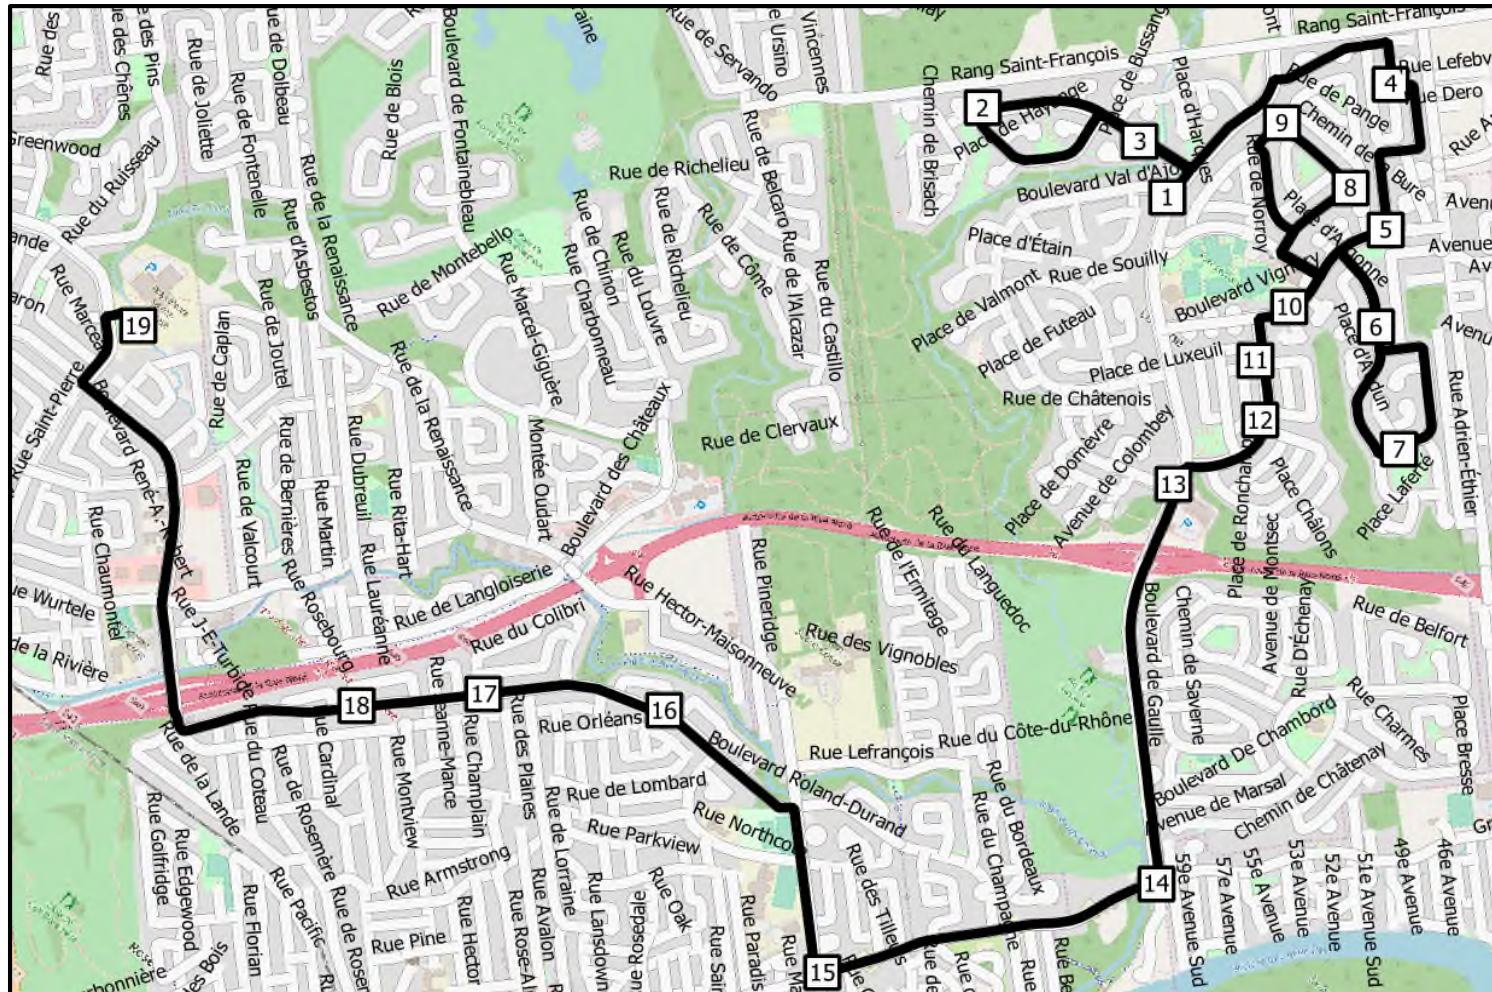

## Polyvalente de Sainte-Thérèse Ligne 27-01

Heure de départ  
AM: 07:45  
PM: 15:40

### Liste des arrêts

- 1 du Val-d'Ajol / De Gaulle
- 2 Rene-d'Anjou / de Hombourg
- 3 René-d'Anjou / de Saint-Dié
- 4 de Bruyères / de Mey
- 5 Fraser / de Vignory
- 6 D'Aigremont / de Loison
- 7 de Serrières / Broussey
- 8 de Lachalade / du Climont
- 9 du Climont / de Lachalade
- 10 de Vignory / de Grandpré
- 11 de Reims / de Mousson
- 12 de Reims / de Ronchamp
- 13 de Gaulle / Montbéliard
- 14 De Gaulle / de la Grande-Côte
- 15 de la Grande-Côte / Montée Lesage
- 16 Roland-Durand / de la Roseraie (1)
- 17 Roland-Durand / du Colibri (2)
- 18 Roland-Durand / de la Mésange
- 19 Polyvalente Sainte-Thérèse