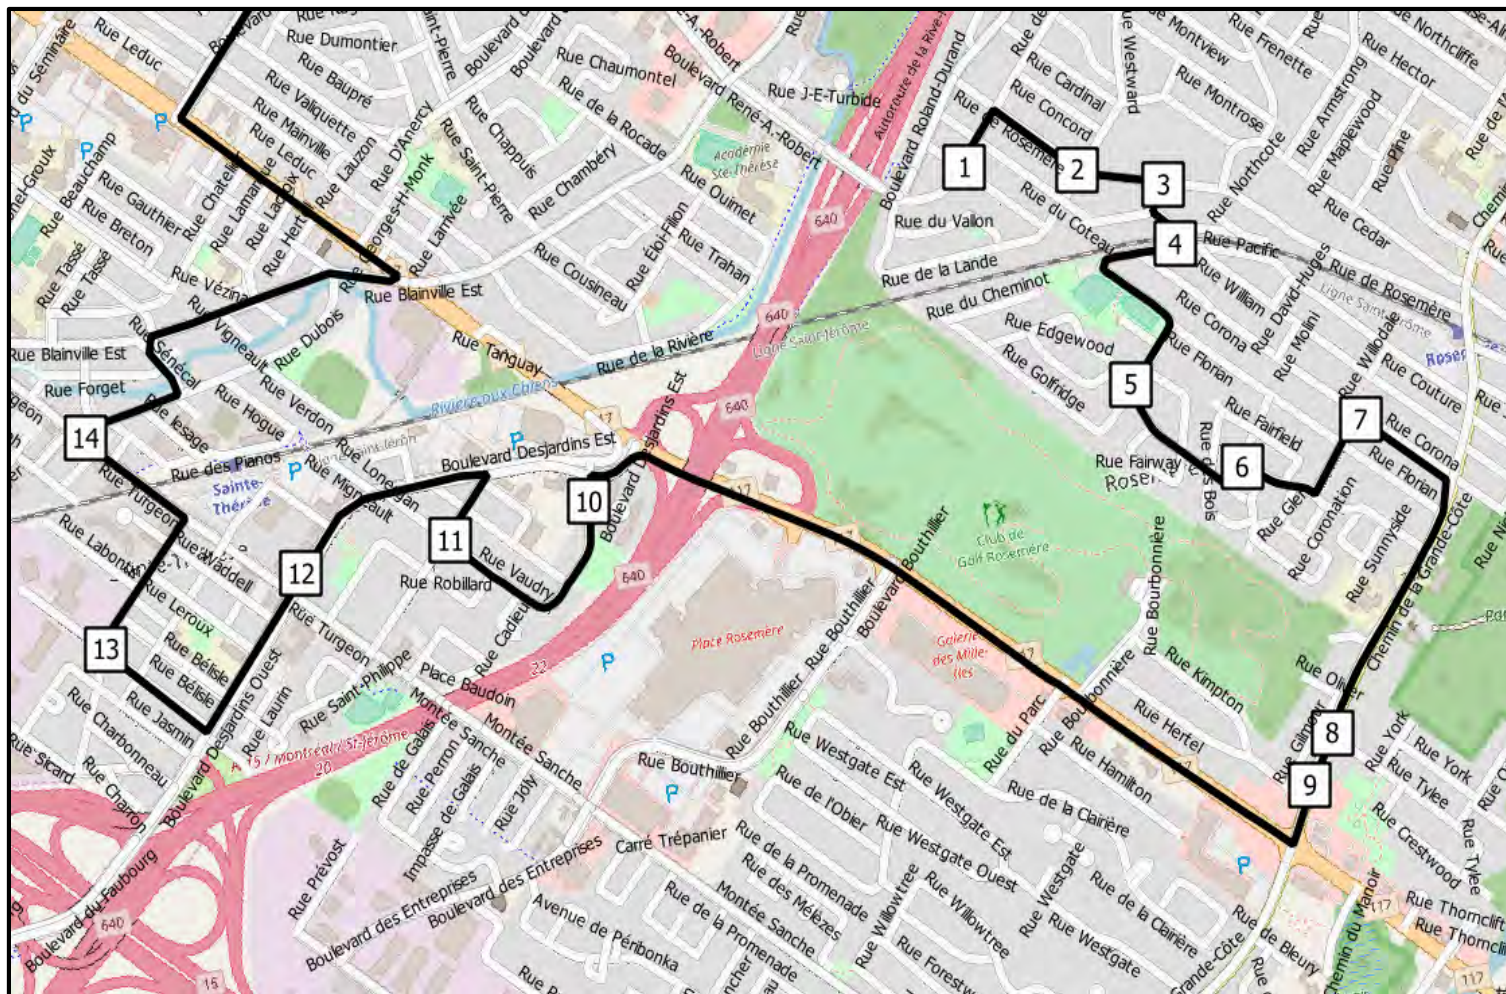

# Polyvalente de Sainte-Thérèse Ligne 50-04

Heure de départ  
AM: 07:50  
PM: 15:40

## Liste des arrêts

- 1 du Bosquet / de Normandie
- 2 de Rosemère / Westward
- 3 de Rosemère / Lacas
- 4 Lacas / Pacific
- 5 Dufferin / Edgewood
- 6 Chapleau / Remembrance
- 7 Willowdale / Corona
- 8 de la Grande-Côte / Tylee
- 9 de la Grande-Côte / Hertel
- 10 Vaudry / Brosseau
- 11 Vaudry / Saint-Jacques
- 12 Desjardins / Turgeon
- 13 Blanchard / Napoléon
- 14 Turgeon / Dubois
- 15 Polyvalente Sainte-Thérèse