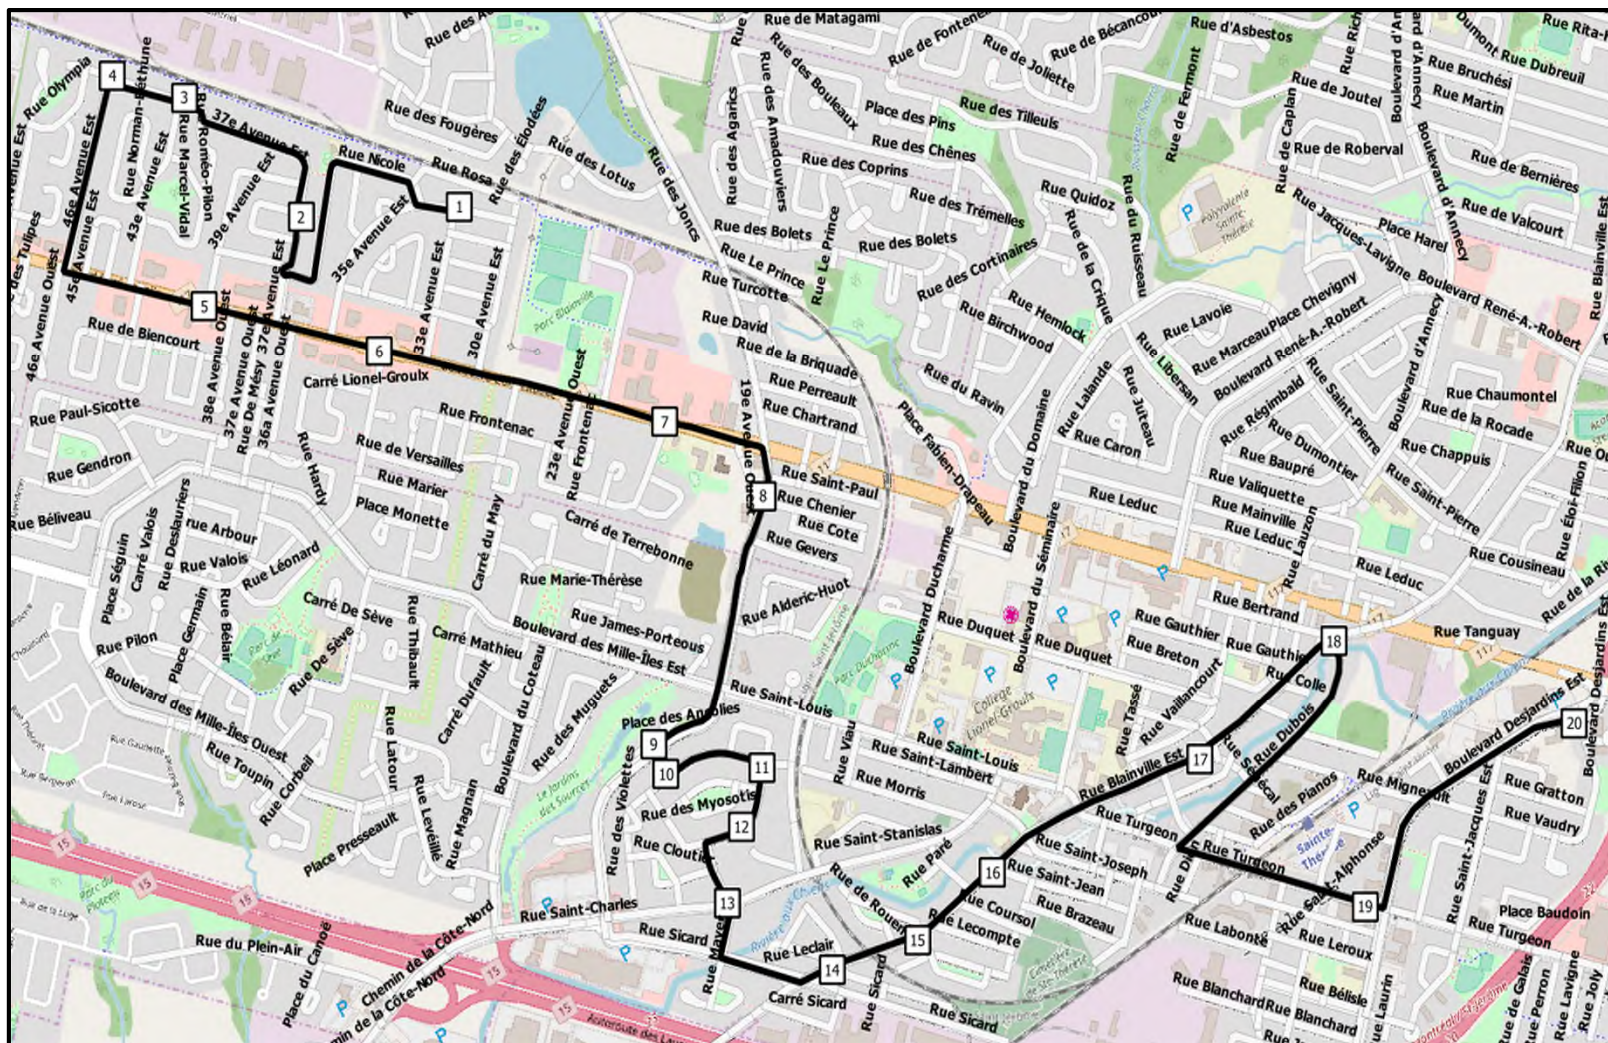

École secondaire Rive-Nord Ligne 60-03

Heure de départ

AM: 08:30

PM: 16:45

Liste des arrêts

- 1 35e Avenue Est / 33e Avenue Est
- 2 37e Avenue E / Maurice-Mayer
- 3 Alcide-Sauvé / 43e Avenue Est
- 4 Alcide-Sauvé / 46e Avenue Est
- 5 Cure-Labelle / 39e Avenue Est
- 6 34e Avenue / du Curé-Labelle
- 7 du Curé-Labelle / 20e Avenue Ouest
- 8 de la Côte-Saint-Louis Ouest / Chénier
- 9 de la Côte-Saint-Louis / des Girofles
- 10 des Girofles / des Violettes
- 11 des Myosotis / des Violettes
- 12 des Myosotis / sentier pédestre
- 13 Mayer / Saint-Charles
- 14 Blainville / Louis-Hébert
- 15 Blainville Ouest / des Ormes
- 16 Blainville / Saint-Jean
- 17 Blainville Est / Sénécal
- 18 Blainville Est / Dubois
- 19 Turgeon / Desjardins (Tigre Géant)
- 20 Desjardins E / Vaudry (1)
- 21 École Rive-Nord