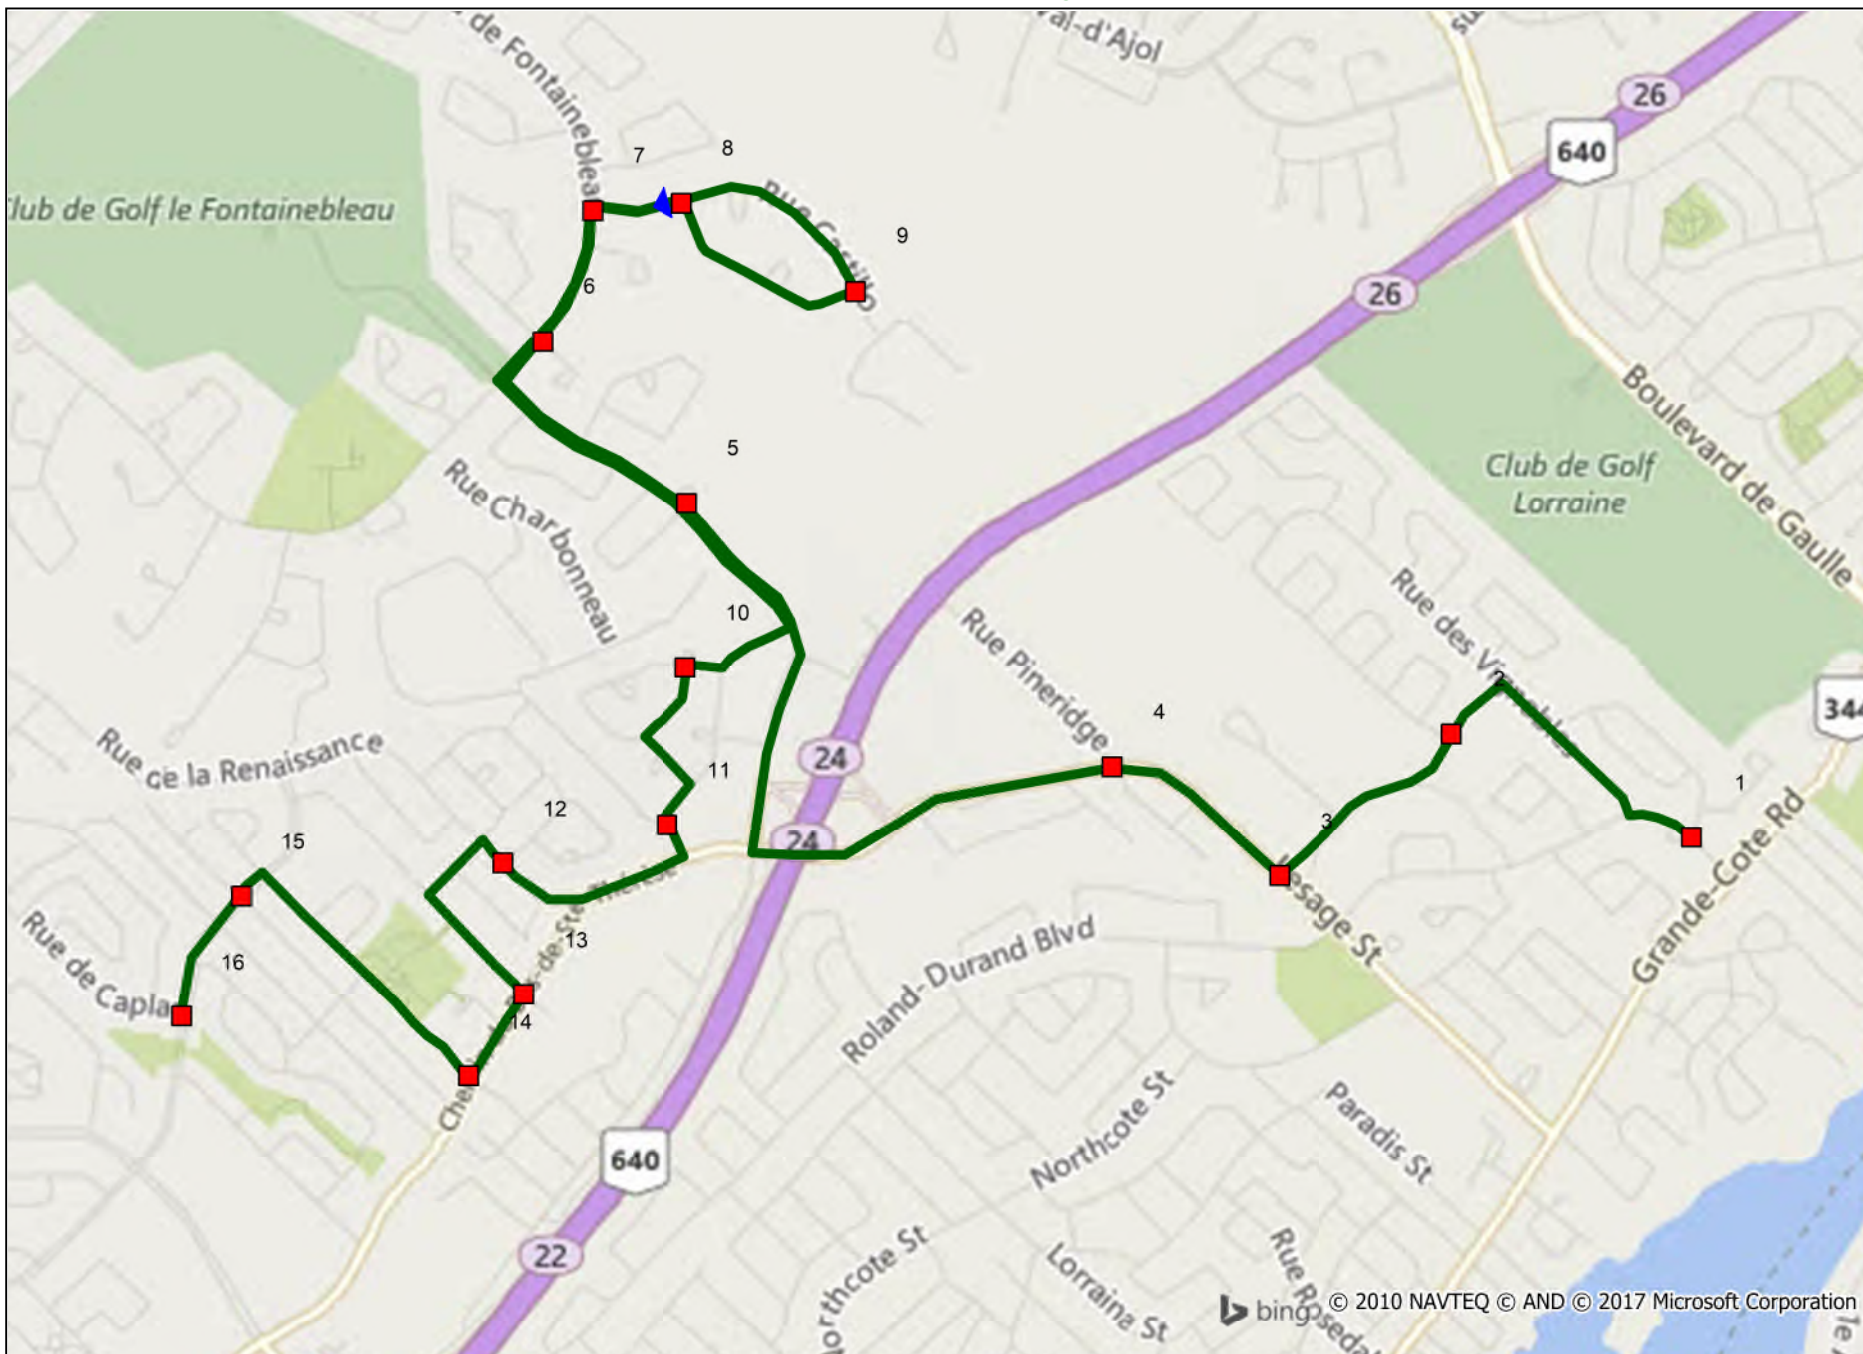

Année scolaire 2017-2018  
Polyvalente Sainte-Thérèse  
Ligne 73-02

Heure de départ : (matin)  
7:55  
Heure de départ: (soir)  
15:40

Ligne	Ordre	Arrêts
73-02	1	Rolland-Durand / Champagne
73-02	2	Lefrançois / des Vignobles
73-02	3	Lefrançois / Lesage
73-02	4	Lesage / Pineridge
73-02	5	Des Châteaux / du Belvédère (1)
73-02	6	De Fontainebleau / De l'Alhambra
73-02	7	De Fontainebleau / Du Castillo
73-02	8	Du Castillo / De l'Alcazar
73-02	9	De l'Alcazar / Du Castillo
73-02	10	Ambroise-Filion / Hubert-Gratton
73-02	11	Ambroise-Filion / Montée Oudart
73-02	12	De la Renaissance / Yvon Cousineau
73-02	13	Raymond-Lapalice / Ch. du-Bas-de-Ste-Thérèse
73-02	14	Ch. du-Bas-de-Ste-Thérèse / Dubreuil
73-02	15	D'Anncy / Bruchési
73-02	16	D'Anncy / Caplan