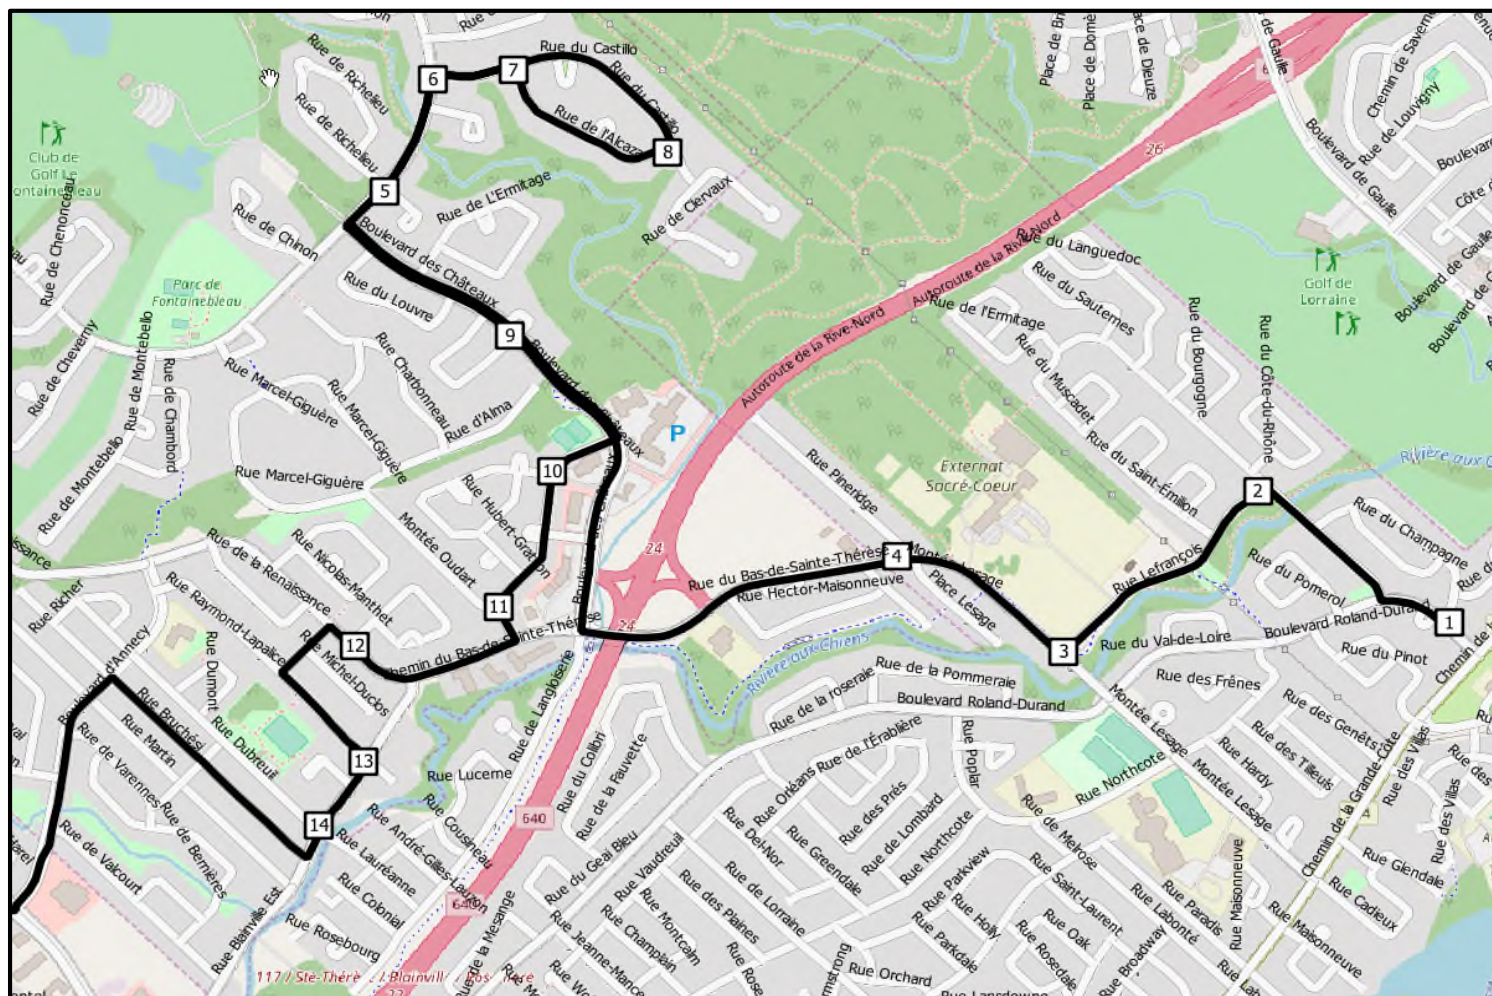

Polyvalente de Sainte-Thérèse Ligne 73-02

Heure de départ
AM: 07:55
PM: 15:40

Liste des arrêts

- 1 Roland-Durand / du Champagne
- 2 Lefrançois / des Vignobles
- 3 Lefrançois / Lesage
- 4 Lesage / Pineridge
- 5 de Fontainebleau / de l'Alhambra
- 6 de Fontainebleau / du Castillo
- 7 du Castillo / de l'Alcazar
- 8 de l'Alcazar / du Castillo
- 9 des Châteaux / du Belvédère
- 10 Ambroise-Filion / Hubert-Gratton
- 11 Ambroise-Filion / Oudart
- 12 de la Renaissance / Yvon-Cousineau
Raymond-Lapalice / du Bas-de-Sainte-Thérèse
- 13 du Bas-de-Sainte-Thérèse / Dubreuil
- 14 du Bas-de-Sainte-Thérèse / Dubreuil
- 15 Polyvalente Sainte-Thérèse