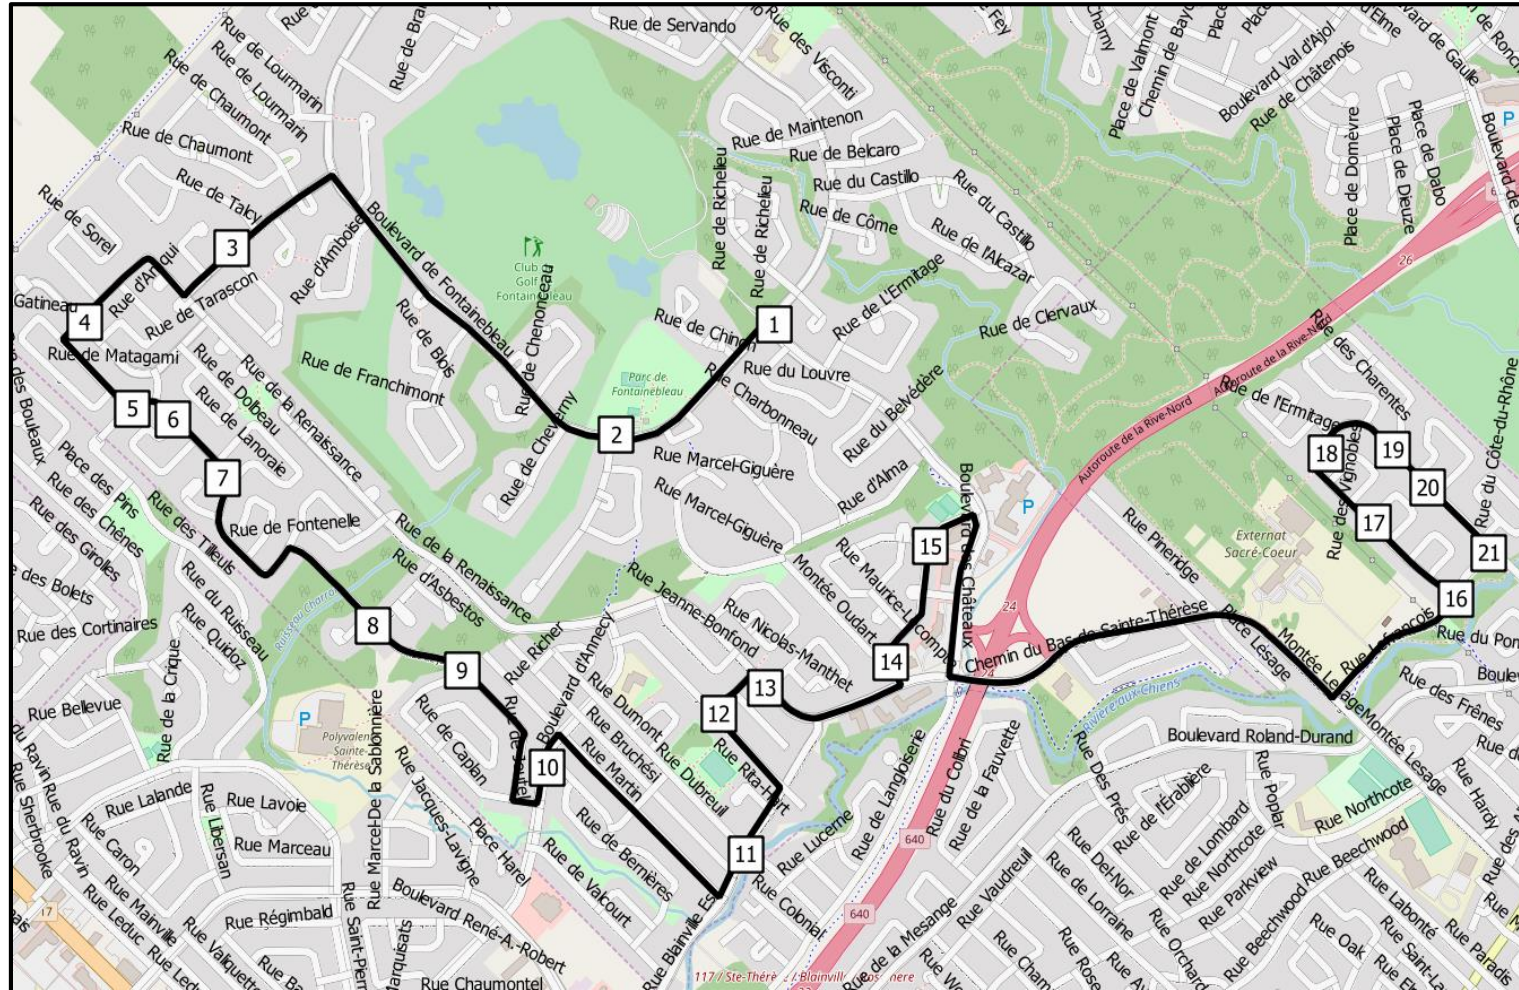

# École secondaire Rive-Nord Ligne 73-04

Heure de départ  
AM: 08:40  
PM: 16:45

## Liste des arrêts

- 1 des Châteaux / de Fontainebleau
- 2 de Fontainebleau / de Montebello
- 3 de Rochefort / de Tarascon
- 4 de Gatineau / de la Sarre
- 5 de Fontenelle / de Matagami
- 6 de Fontenelle / de Magog (1)
- 7 de Fontenelle / de Lanoraie
- 8 de Joutel / de Batiscan
- 9 de Joutel / de Caplan (1)
- 10 d'Anncy / de Varennes
- 11 du Bas-de-Sainte-Thérèse / Lauréanne
- 12 Raymond Lapalice / Anita Michel
- 13 de la Renaissance / Yvon-Cousineau
- 14 Ambroise-Filion / Oudart
- 15 Ambroise-Filion / Hubert-Gratton
- 16 Lefrançois / des Vignobles (1)
- 17 des Vignobles / du Sauvignon
- 18 des Vignobles / l'Ermitage
- 19 des Vignobles / des Charentes
- 20 des Vignobles / du Bourgogne
- 21 des Vignobles / Lefrançois
- 22 École Rive-Nord