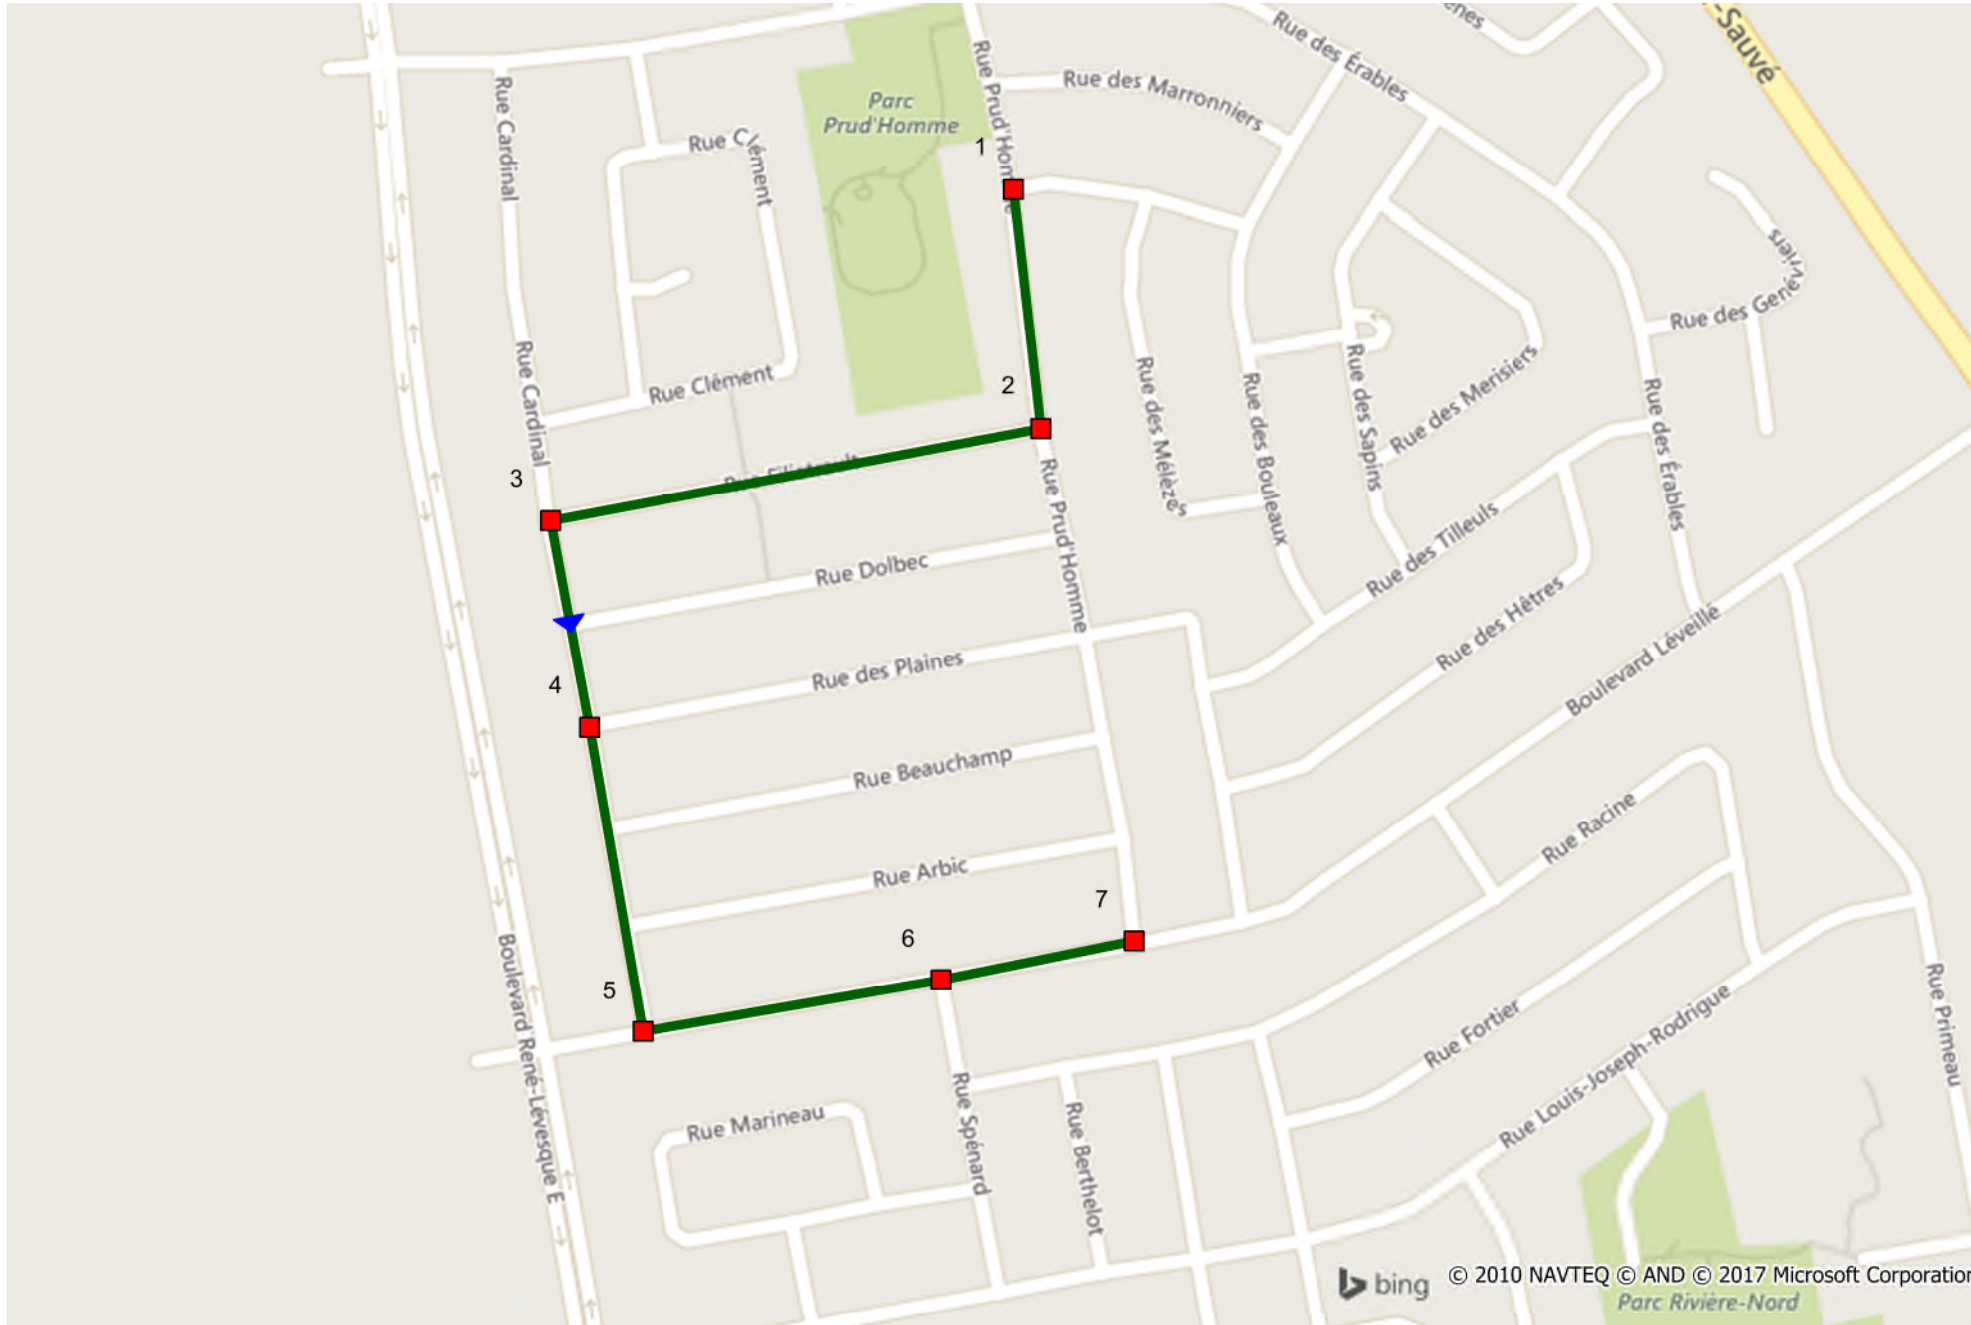

Année scolaire 2017-2018  
École secondaire des Patriotes  
Ligne 90-03

Heure de départ : (matin)  
09:00  
Heure de départ : (soir)  
16:40

Ligne	Ordre	Arrêts
90-03	1	Prud'homme / Des Bouleaux
90-03	2	Prud'homme / Filiatreault
90-03	3	Filiatreault / Cardinal
90-03	4	Cardinal / des Plaines
90-03	5	Cardinal / Léveillé
90-03	6	Léveillé / Spénard
90-03	7	Léveillé / Prud'homme