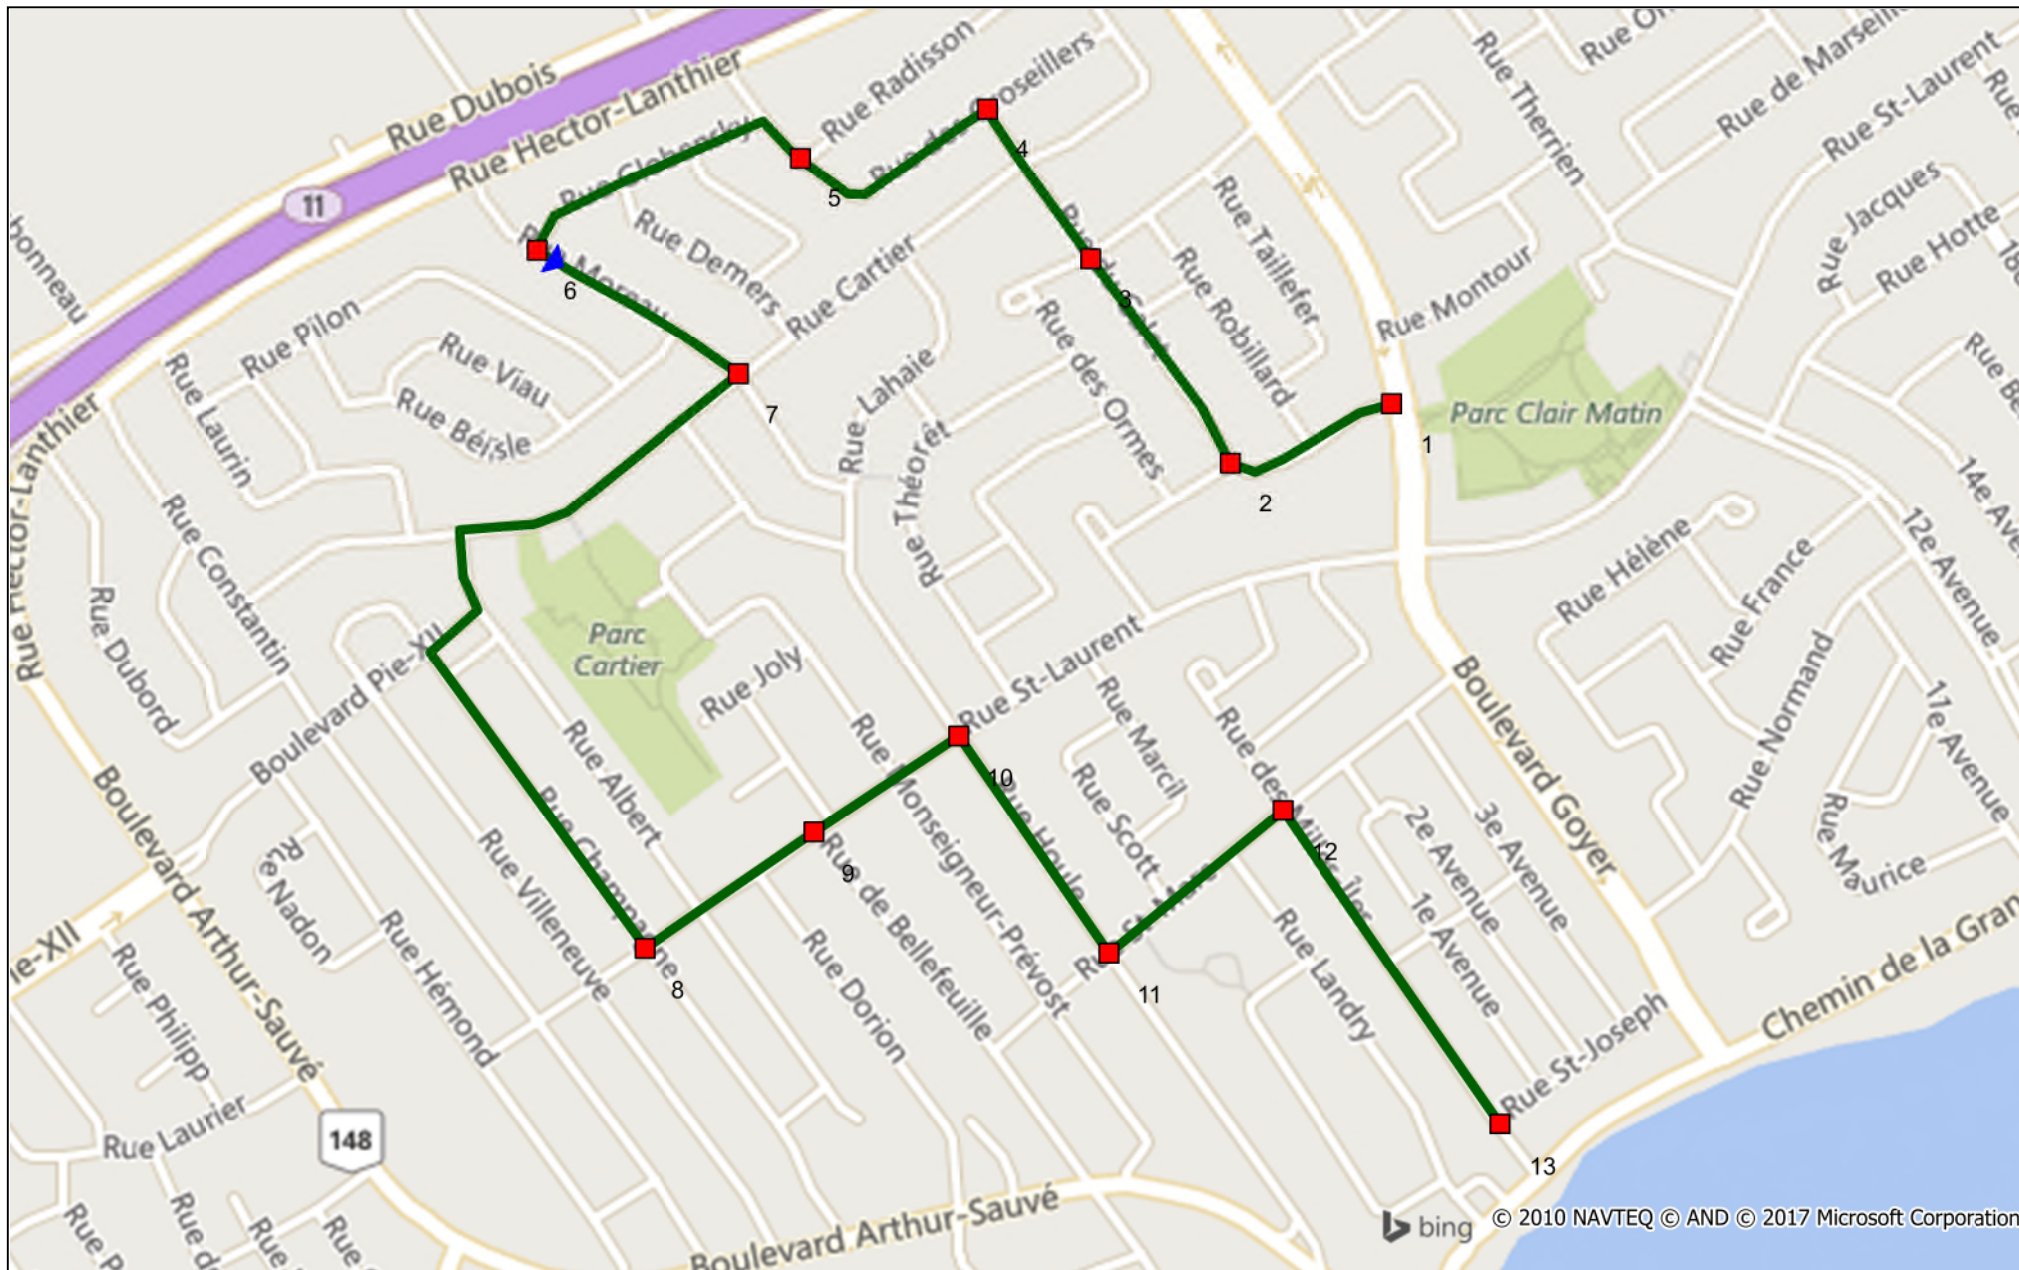

Année scolaire 2017-2018
Polyvalente Deux-Montagnes
Ligne 91-01

Heure de départ : (matin)
08:15
Heures de départ : (soir)
15:50

Ligne	Ordre	Arrêts
91-01	1	Goyer / Du Galet
91-01	2	Du Galet / Perreault
91-01	3	Du Galet / Therrien
91-01	4	Du Galet / Des Groseillers
91-01	5	Des Groseillers / Radisson
91-01	6	Globensky / Moreau
91-01	7	Cartier / Moreau
91-01	8	St-Laurent / Champagne
91-01	9	St-Laurent / De Bellefeuille
91-01	10	St-Laurent / Houle
91-01	11	Houle / St-Marc
91-01	12	St-Marc / Des Milles-Îles
91-01	13	Des Milles-Îles / St-Joseph