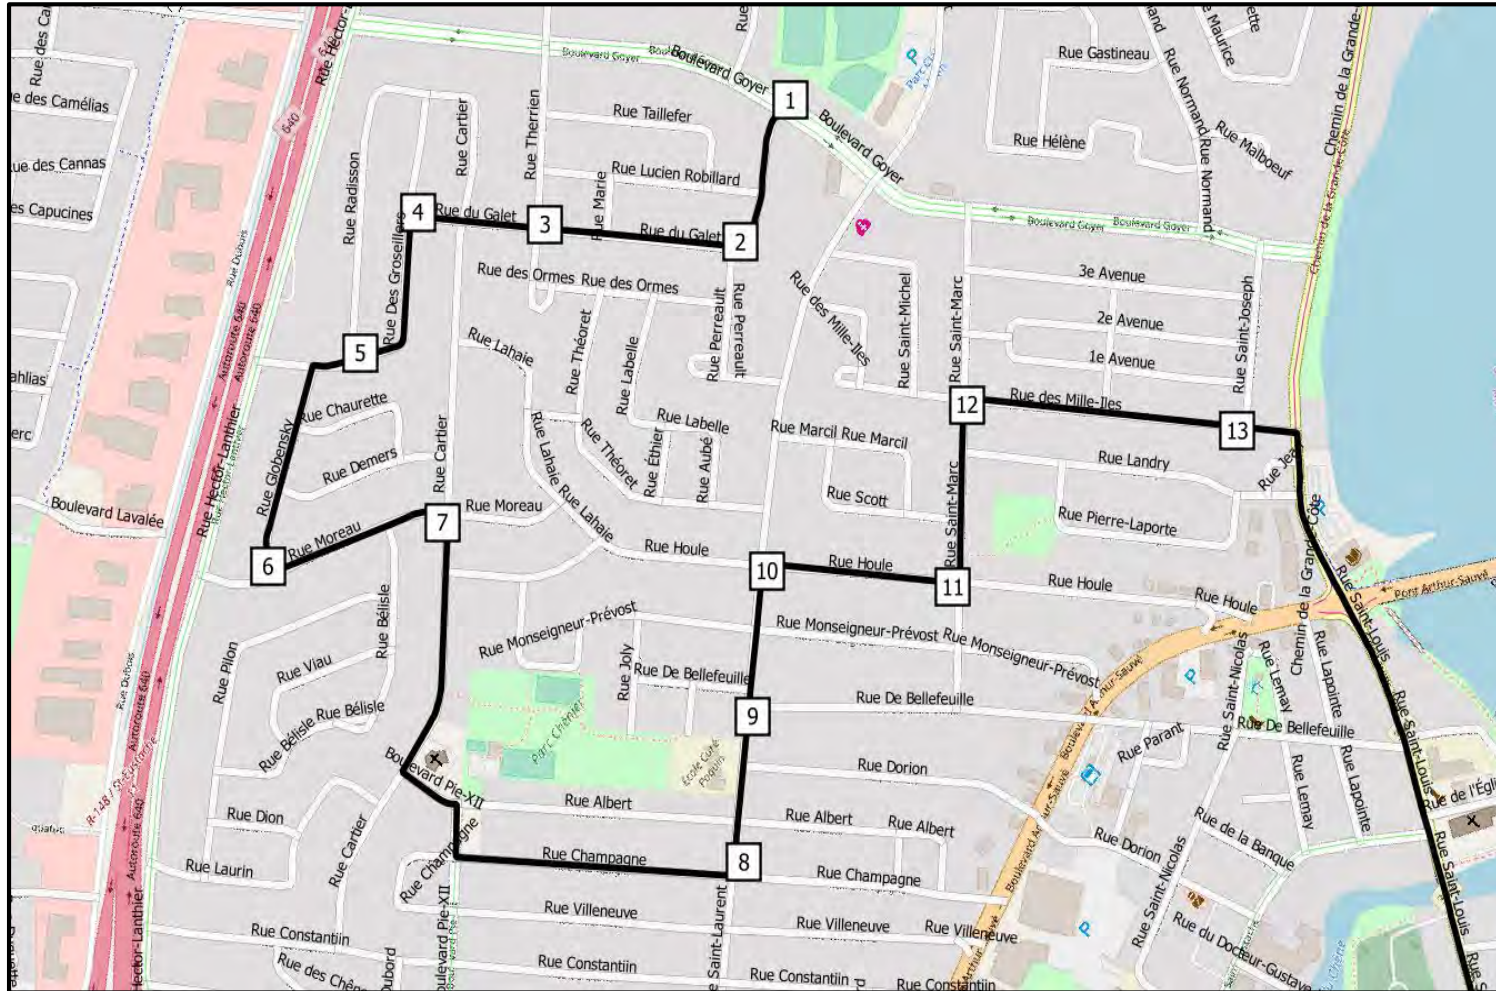

Polyvalente de Deux-Montagnes Ligne 91-01

Heure de départ
AM: 08:15
PM: 15:50

Liste des arrêts

- 1 Goyer / du Galet
- 2 du Galet / Perreault
- 3 du Galet / Therrien
- 4 du Galet / des Groseillers
- 5 des Groseillers / Radisson
- 6 Globensky / Moreau
- 7 Cartier / Moreau
- 8 Saint-Laurent / Champagne
- 9 Saint-Laurent / de Bellefeuille
- 10 Saint-Laurent / Houle
- 11 Houle / Saint-Marc
- 12 Saint-Marc / des Mille-Iles
- 13 des Mille-Iles / Saint-Joseph