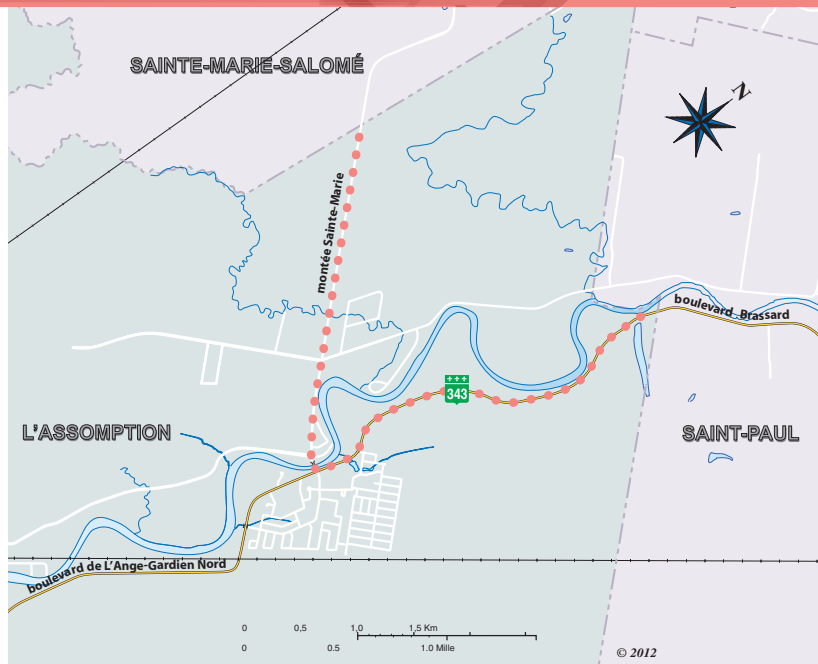

SERVICE SUR APPEL

DIRECTION OUEST

Du 3300, route 343	LUNDI AU VENDREDI
Route 343 / Montée Sainte-Marie	SUR APPEL
En correspondance avec les circuits 14 et 100	

DIRECTION EST

En correspondance avec les circuits 14 et 100	LUNDI AU VENDREDI
De Montée Sainte-Marie	SUR APPEL
Arrivée au 3300, route 343	

Le service de taxibus est offert sur appel du lundi au vendredi de 6 h à 22 h.

Ce service est offert aux citoyens demeurant sur la route 343 entre les numéros civiques 2840 et 3300 ainsi que sur la montée Sainte-Marie entre les numéros civiques 30 et 581.

Réservation le jour même, selon la disponibilité des véhicules au 450 588-5353.

Lundi au vendredi

NUMÉRO DE DÉPART

1

En partance de la rue De Carufel à Charlemagne via Sacré-Coeur jusqu'à la Place Repentigny à Repentigny